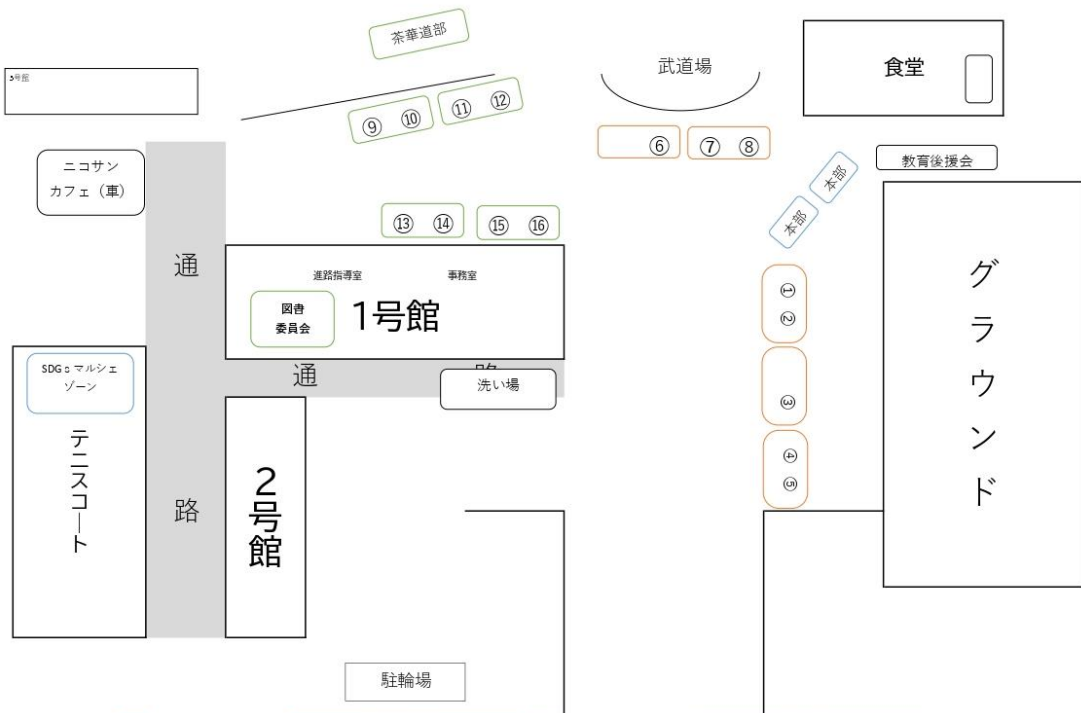

1号館3階

5号館3階

2号館3階

プラネタリウム

5号館2階

5号館3階

事務室前

みんなのアンケート

来場者の皆さんにシールを貼ってもらって
展示の人気投票をリアルタイムに掲示します。

代議員会 場所：事務室前

1号館3階

図書委員会

おすすめの本紹介

1号館3階

武道場前

保健委員会 ポスター展示

模擬店

高3

3年1組

ぽてちゅ

～将太郎のチョウ旨い肉～

- チキ^ン
- ヤ^ンニヨムチキ^ン
- ハニーマスタードチキ^ン
- ガリガリくんサイダー

3-2

三-三の
三将